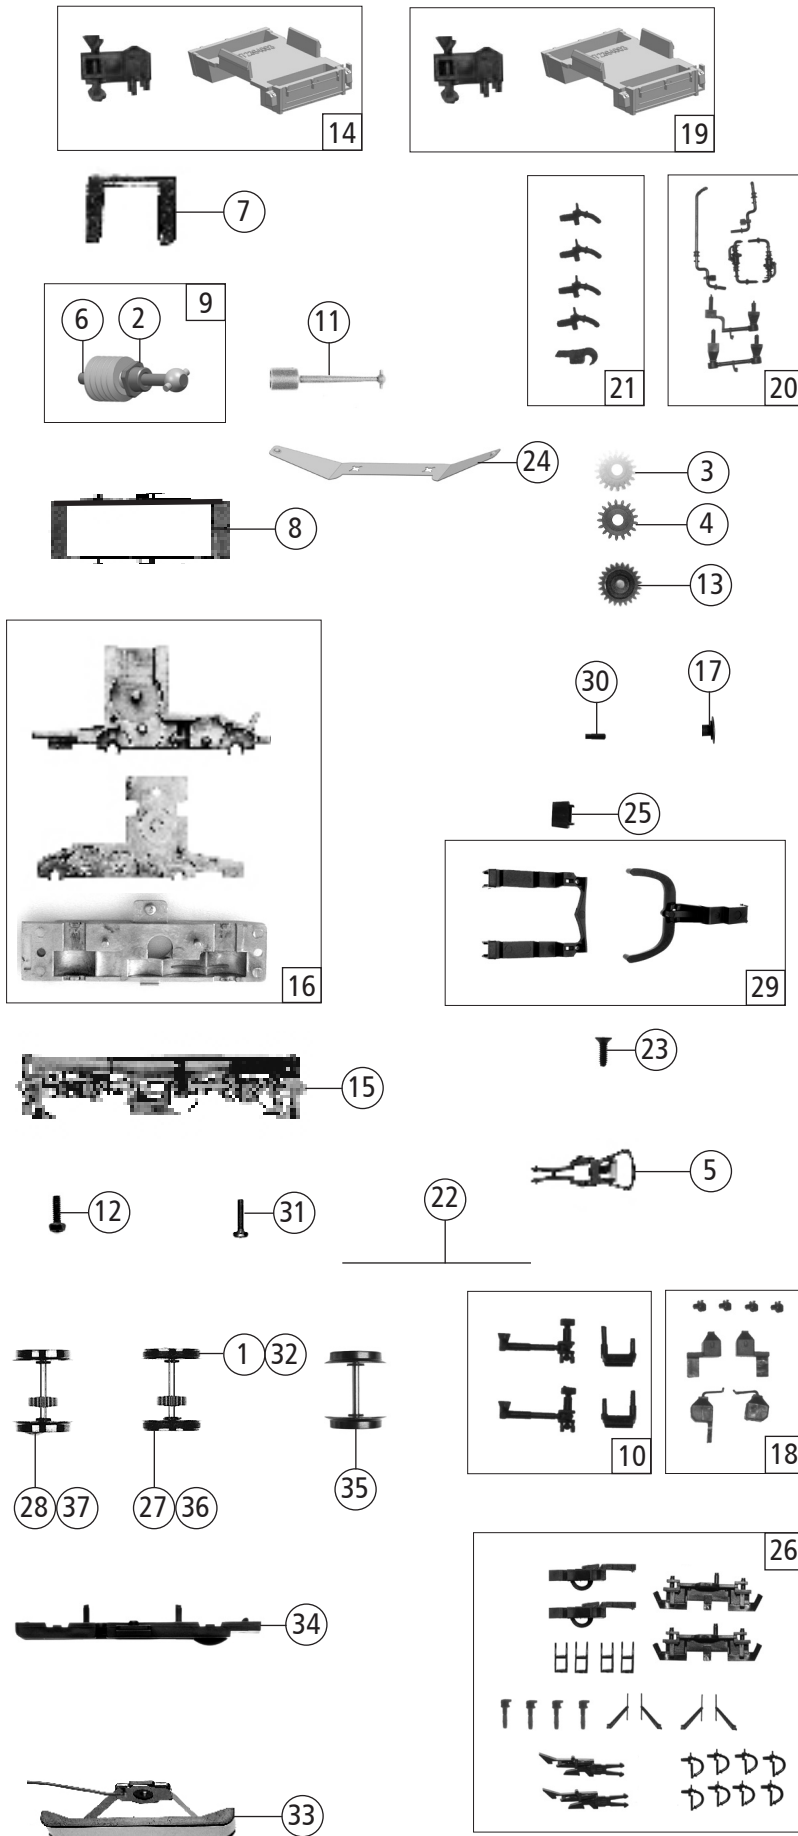

Pos. Nr. Pos.no.	Beschreibung Description	Art.-Nr. Art.no.	Preisgruppe Price bracket
73336	DB-AG BR 146.2		
73337			
79337			
1	Haftringsatz 10Stk 12,9-14,6mm Set with traction tire 10pieces	85614	10
2	Beilagscheibe Washer	86108	3
3	Schneckenzahnrad Worm gear	86419	6
4	Zahnrad Z=17/0.4 G Gear Z=17/0.4 G	86418	5
5	Standardkupplung Standard coupling	89246	6
6	Schneckenachslager Worm axle bearing	89749	6
7	Schneckendeckel Worm cover	94707	4
8	Kontaktalterrahmen Contact holder	106765	6
9	Schneckensatz mit Kardankugel Worm set with cardan	108995	13
10	TS - Blendesteckteile Part set push in part bogie	132582	6
11	Kardanwelle Cardan shaft	108332	4
12	Schraube M 1,6X5 Screw M 1,6X5	115269	3
13	Zahnrad Z=23 Gear Z=23	111679	3
14	Gerätekasten Machine box	136030	8
15	Drehgestell Bogie frame	135864	13
16	TS - Getriebe Part set gear	120055	11
17	Puffer Buffer	123003	3
18	TS - Sandkasten Part set Sand box	123008	8
19	Werkzeugkasten+Batteriekasten klein Part set Battery box	123010	8
20	TS - Ölröhre Part set Oil pipes	123011	8
21	TS-Luftschläuche+Kupplungsimitation Part set Air hoses-Coupler imitation	123015	6
22	Kupplungsfeder Coupling spring	123024	3
23	SK-Schraube M1,6x5 SK-Screw M1,6x5	115161	3
24	Radkontakt Wheel contact	135865	4
25	Deichselendstück End of coupler arm	135859	3
26	Zurüstbeutel Bag with accessories	143996	11
27	Radsatz m. 2 Haftringen o. Zahnrad Wheel with 2 traction tires w/o gearwheel	140063	12
28	Radsatz m. Zahnrad o. Haftring Wheel with gearwheel without traction tires	140062	11
29	TS - Kupplung Part set Coupler	123029	6
30	Pufferhülse Buffer base	124668	3
31	GF-Schraube M1,6x8 mm GF-Screw M1,6x8mm	115037	3
AC - Wechselstrom			
32	Haftringsatz 10Stk 12,5-15,3mm Set with traction tire 10 pieces	85619	10
33	Schleifer 42mm Slider 42mm	86030	14
34	Getriebeboden Gear bottom	113321	8
35	Radsatz o. Haftring o. Zahnrad Wheel without traction tires without gear	135879	10
36	Radsatz m. 2 Haftringen + Zahnrad Wheel with traction tires with gear	135880	12
37	Radsatz m. Zahnrad o. Haftring Wheel with gear without tractions tires	135881	11

Ersatzteile erhalten Sie direkt unter www.roco.cc, bei Ihrem Fachhändler oder Ihrer Landesvertretung:
Spare parts can be ordered directly at www.roco.cc and from your local dealer or country representative.